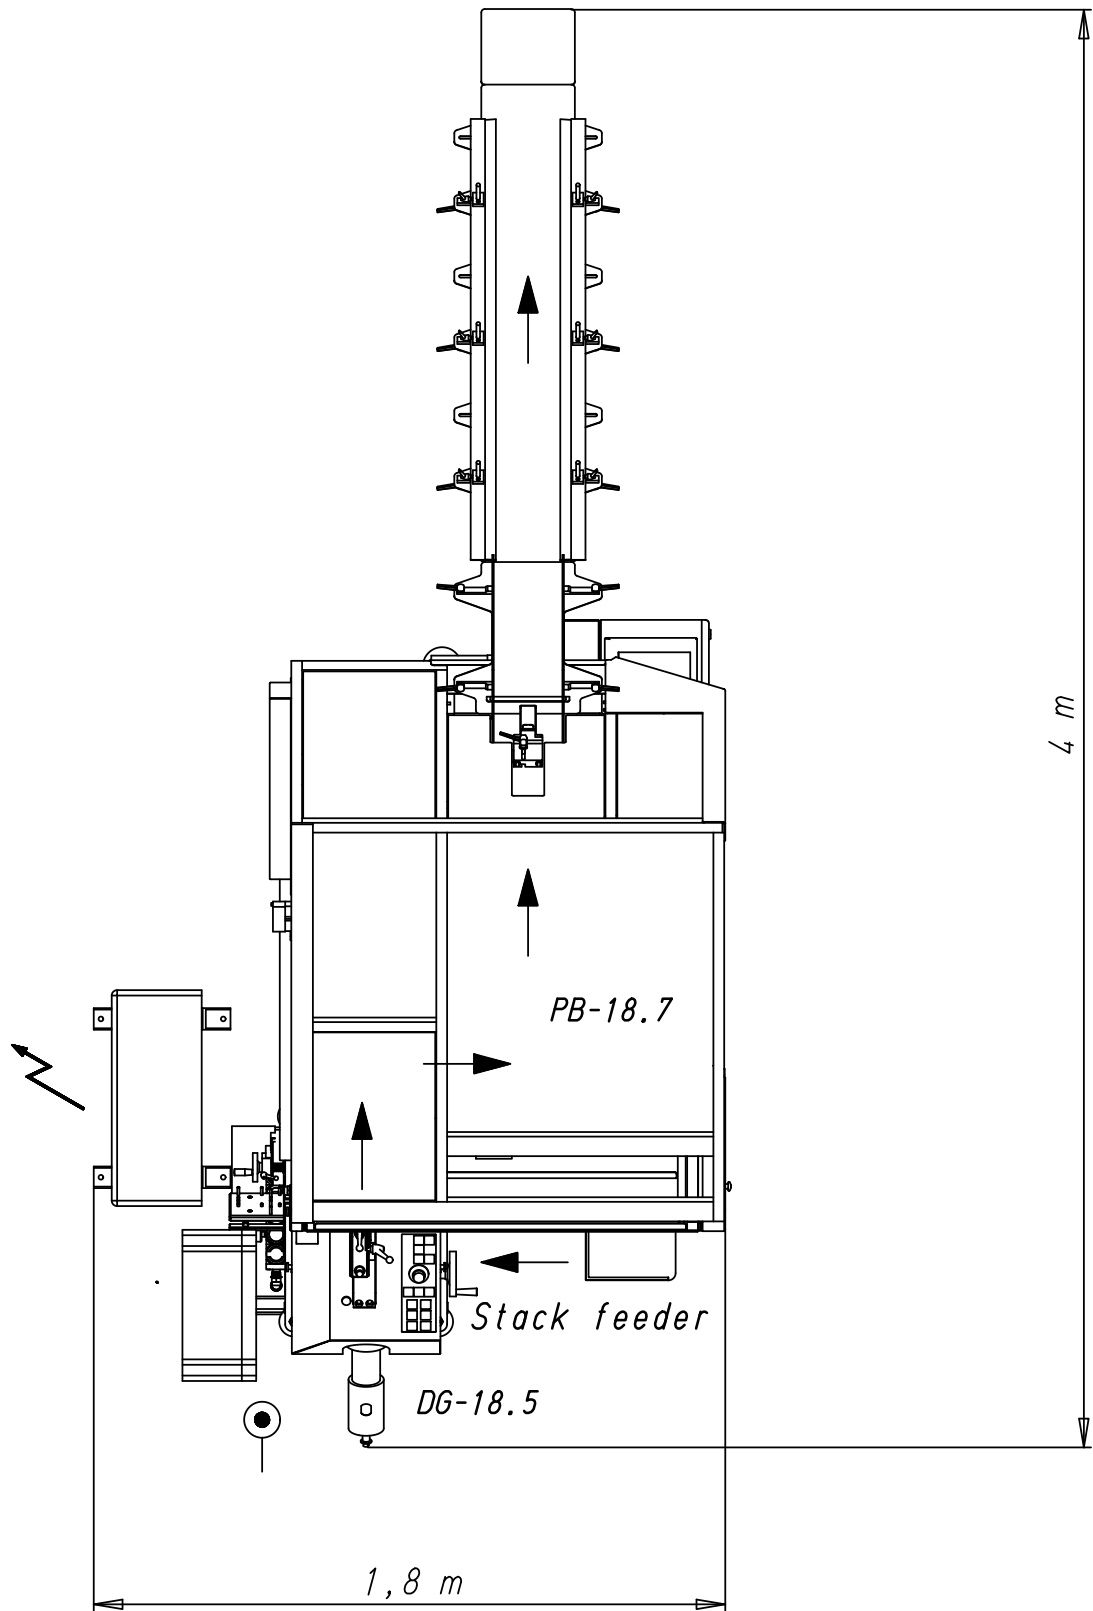

 *Compressed-air connection*
 *Electrical connection*

Overall height : 2,3 m

Typ: .	Massstab: 1:20	Gezeichnet: 21.02.2007	Ka
<i>Layout ATLAS AG-1140</i>		Kontrolliert: .	.
		Speicher-Datum	Blatt-Nr.
		21.02.2007	1-1
		Libernstrasse 22 CH-8112 Otelfingen Switzerland	
		308236	

● Compressed-air connection

⚡ Electrical connection

Overall height : 2,3 m

Typ: .

Massstab: 1:20

Gezeichnet: 21.02.2007 Ka

Kontrolliert: . .

Speicher-Datum Blatt-Nr.